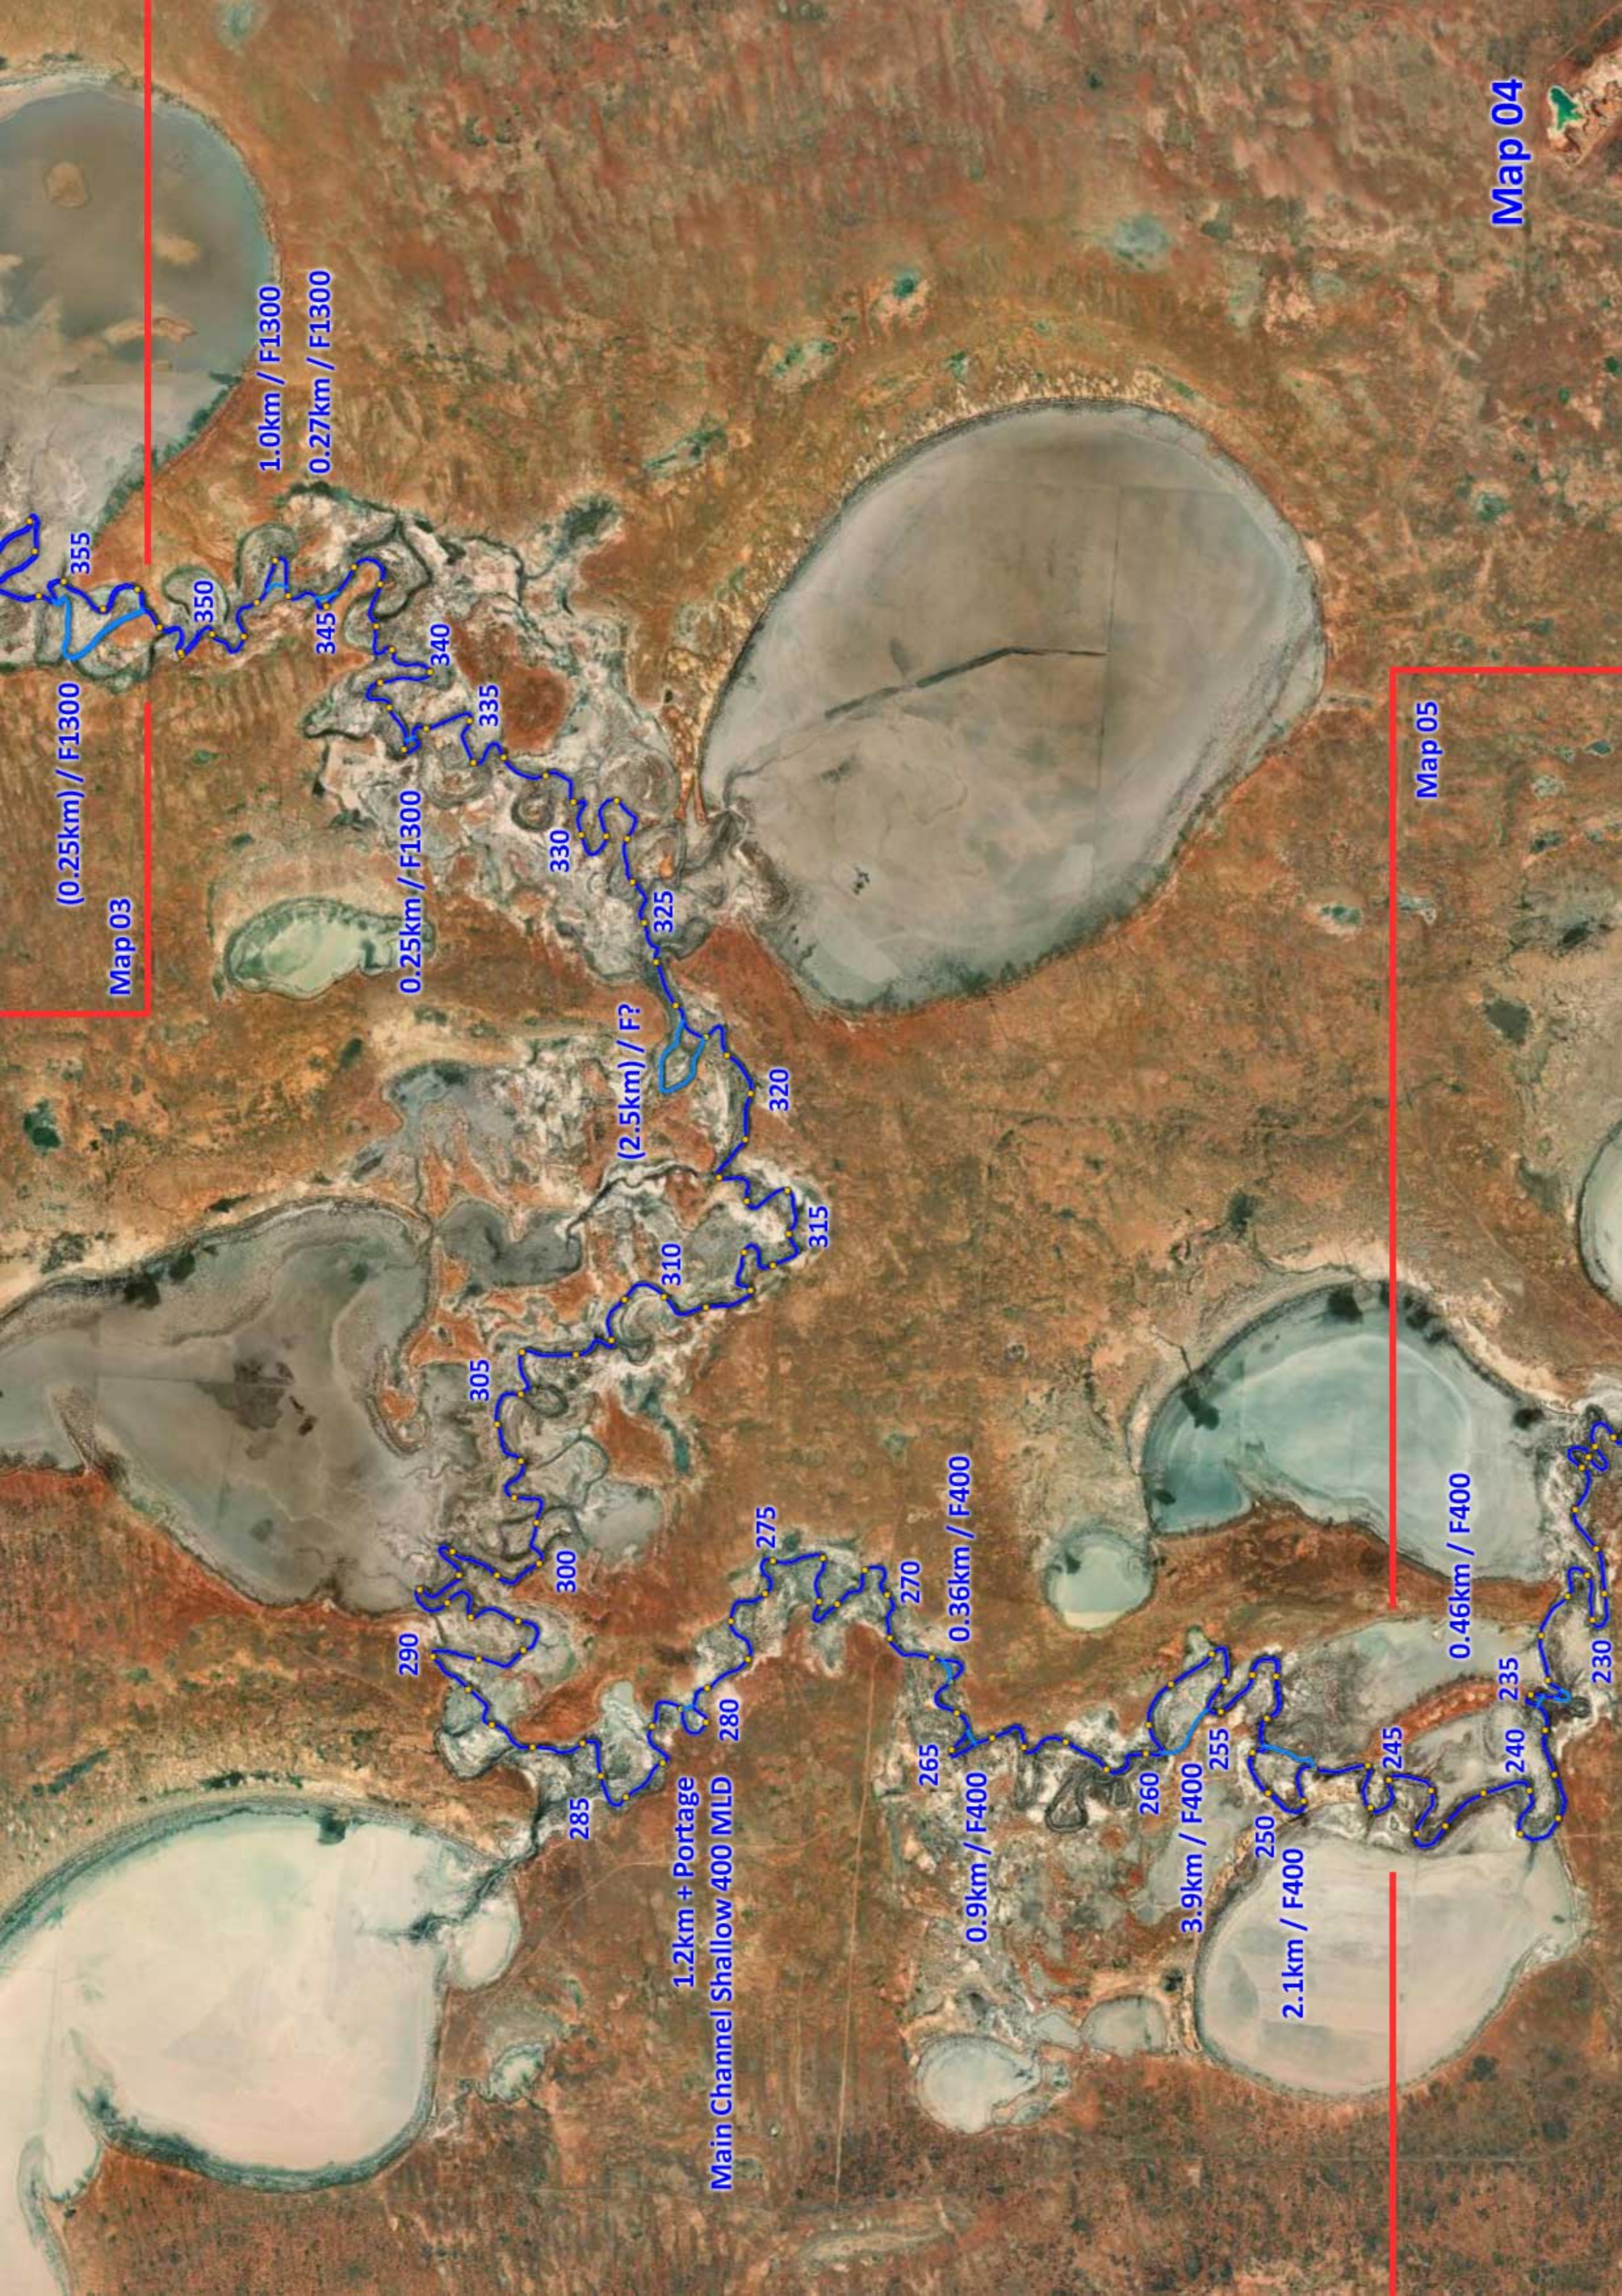

(0.25km) / F1300

Map 03

1.0km / F1300

0.27km / F1300

0.25km / F1300

(2.5km) / F?

1.2km + Portage

Main Channel Shallow 400 MLD

0.9km / F400

3.9km / F400

2.1km / F400

Map 05

0.46km / F400

Map 04

355

350

345

340

335

330

325

320

315

310

305

300

290

285

280

275

270

260

255

250

245

240

235

230