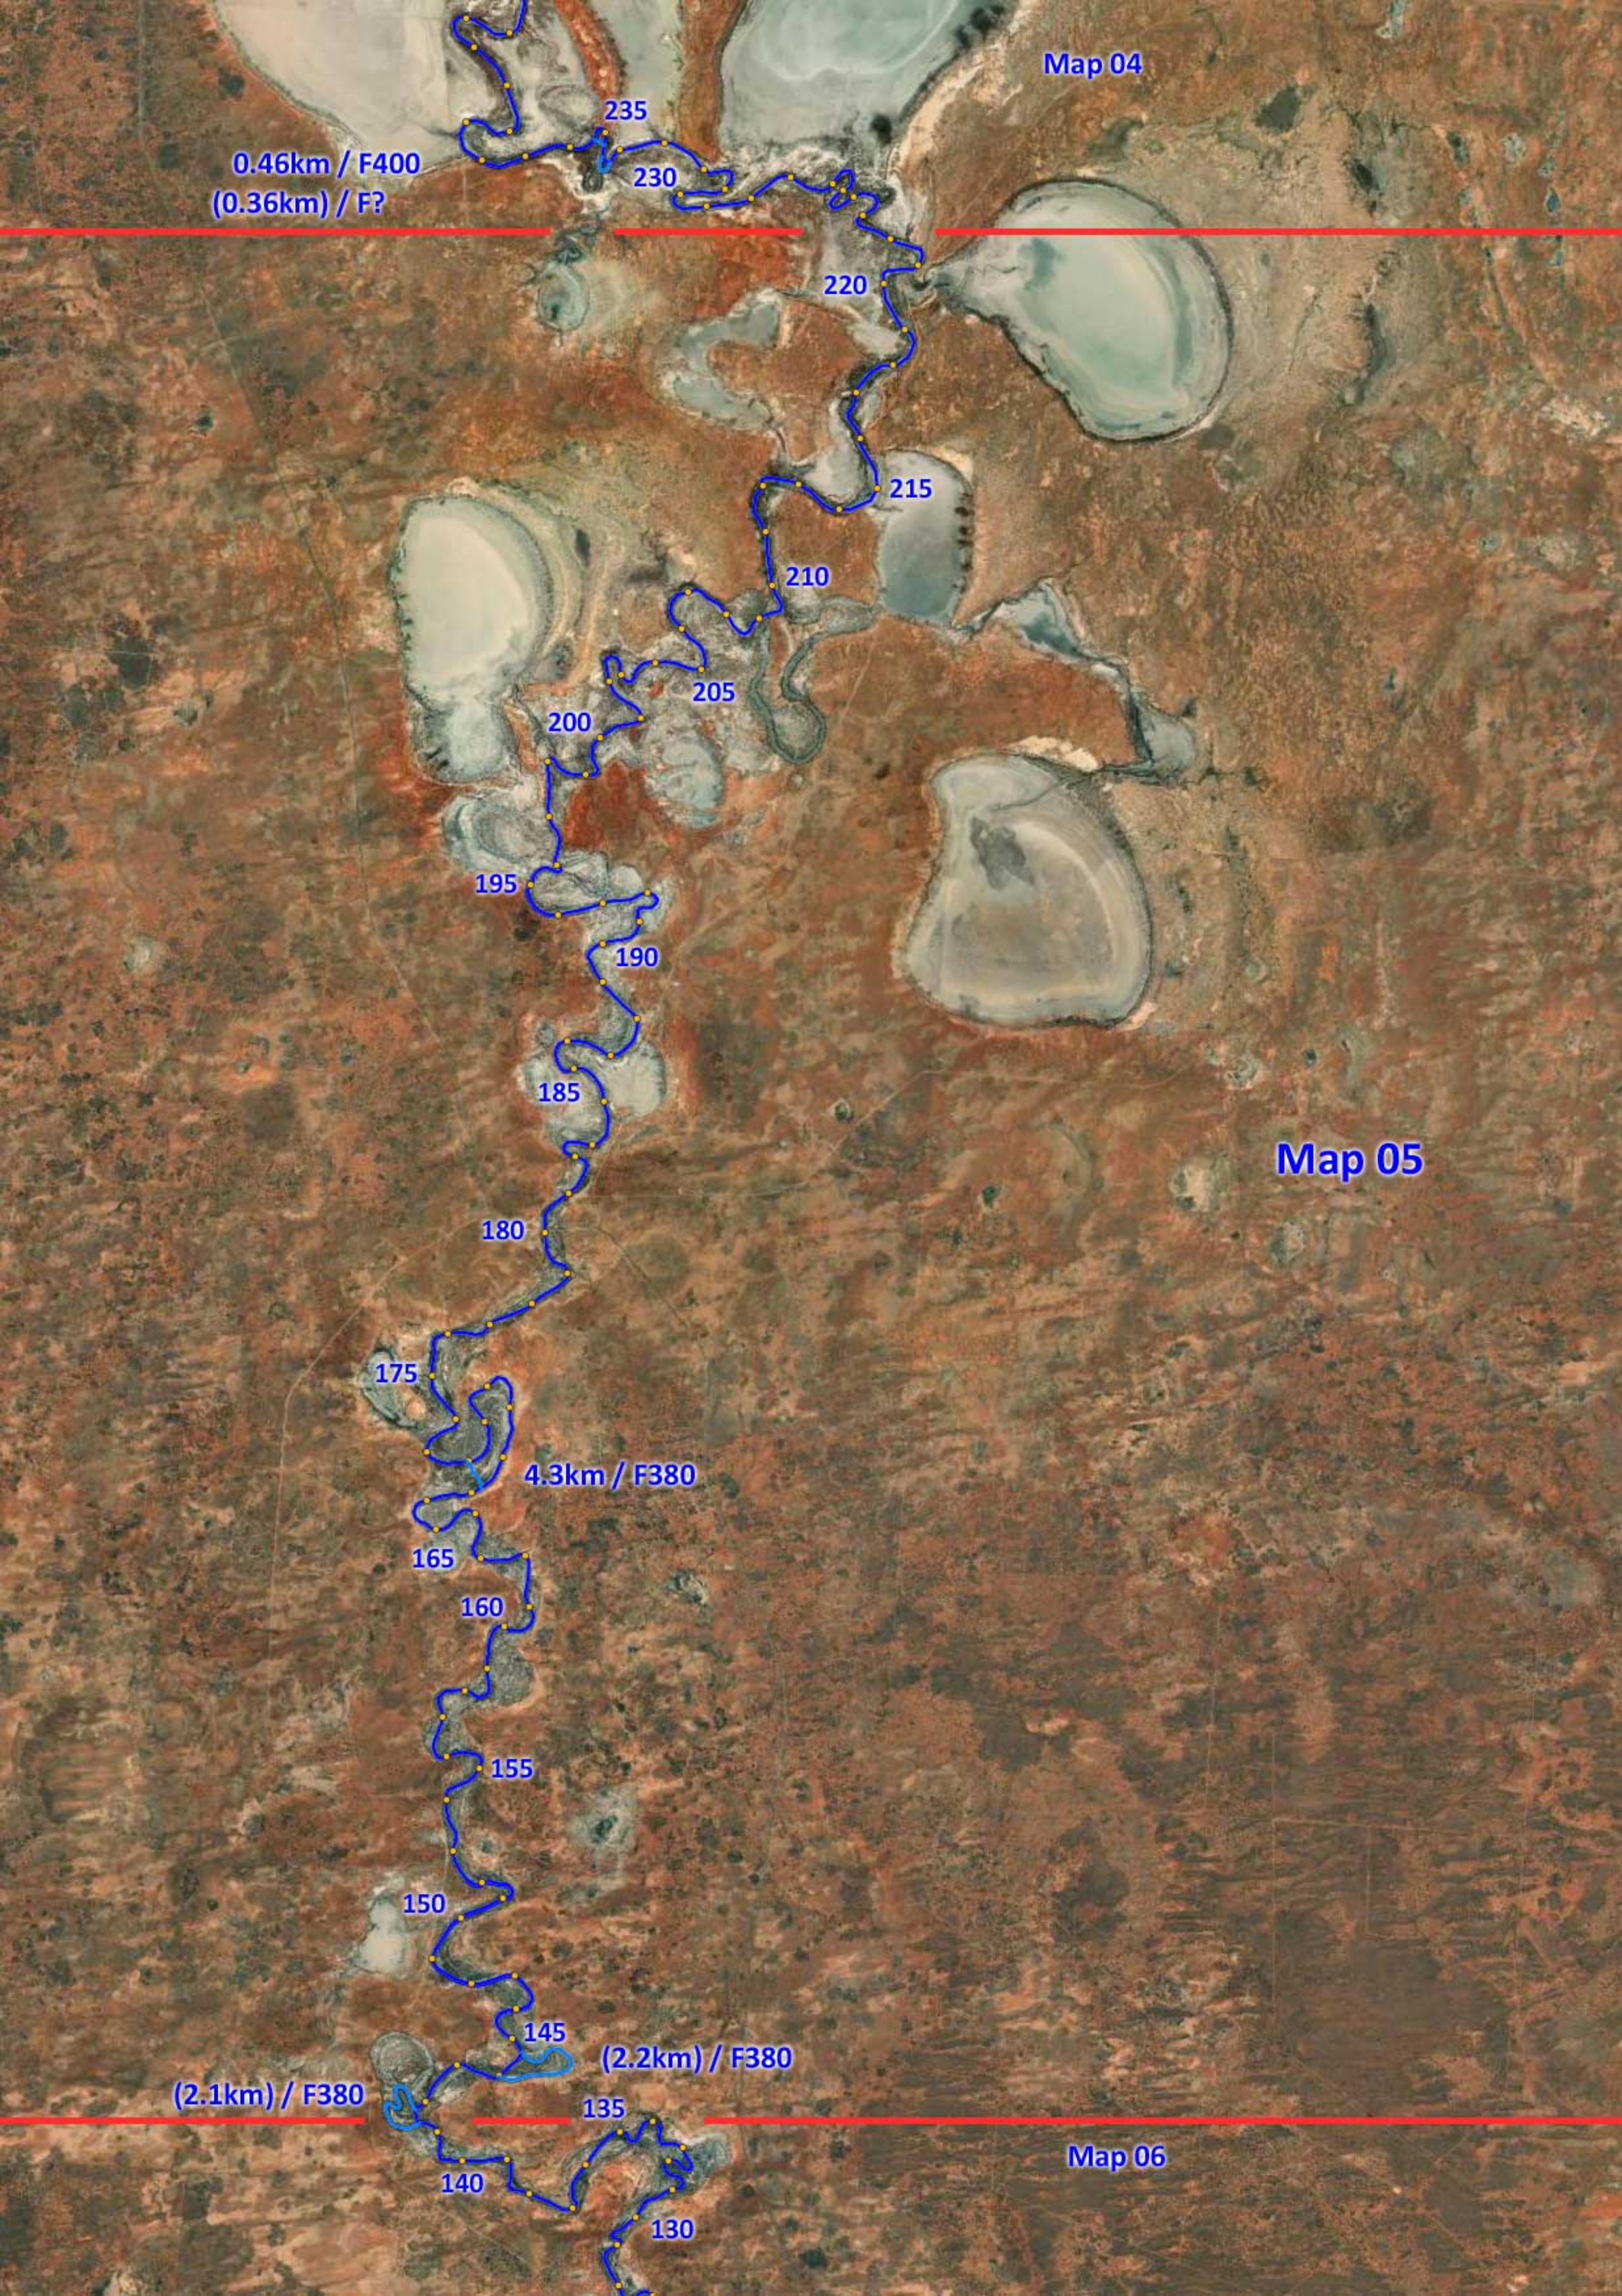

Map 04

0.46km / F400
(0.36km) / F?

235

230

220

215

210

205

200

195

190

185

180

175

4.3km / F380

165

160

155

150

145

(2.2km) / F380

(2.1km) / F380

135

Map 06

140

130

Map 05